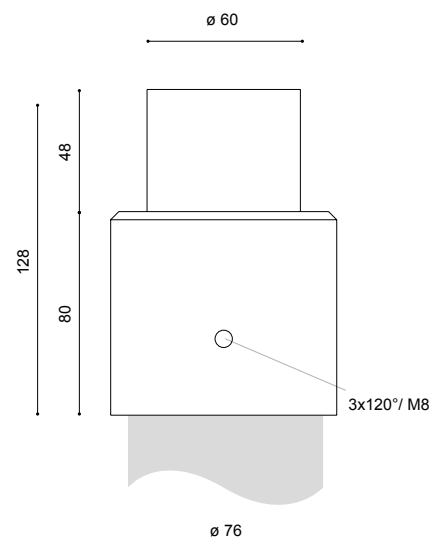

Adapter AD 76/60

Adapter:

Farbe:

Montage:

Zubehör:

aus feuerverzinktem Stahl; pulverbeschichtet

DB 703; andere RAL- oder DB-Farben ohne
Mehrpreis auf Anfrage

mit 3x Gewinde M8 zur Montage auf dem Mast
mit Zopf \varnothing 76mm; für Aufsatzleuchte OTTO mit
Aufnahme \varnothing 60mm

inkl. 3 Stück Gewinde M8

Produkt	kg	Bestellnummer
---------	----	---------------

AD 76/60	0,8	9.950.0997.50
----------	-----	---------------

Technische Änderungen und Irrtümer vorbehalten. 09.2022