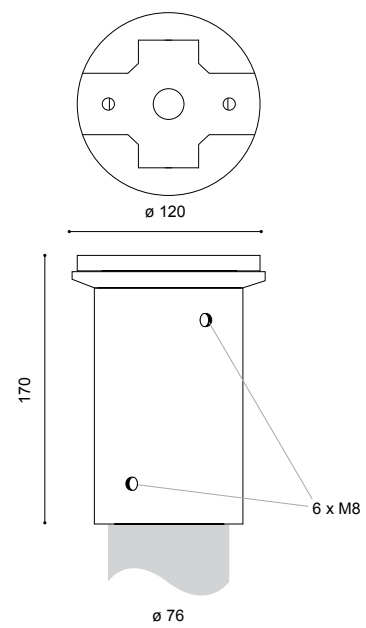

# Adapter AD 76

Material:	aus korrosionsbeständigem Aluminiumguss, pulverbeschichtet
Farbe:	DB 703
Montage:	mit 6x Gewinde M8 im Abstand von 80mm zur Befestigung des Leuchtenkopfes ALBRECHT; zur Montage an Maste mit Zopf $\varnothing$ 76mm
Zubehör:	inkl. 6 Stück Gewinde M8

Produkt	kg	Bestellnummer
---------	----	---------------

AD 76	4,4	9.950.0999.12
-------	-----	---------------

Technische Änderungen und Irrtümer vorbehalten. 09.2022