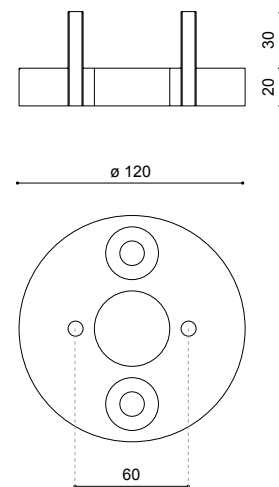

Adapter AD XIV

Material:	Edelstahl, pulverbeschichtet
Farbe:	DB 703; andere RAL- oder DB-Farben ohne Mehrpreis auf Anfrage
Montage:	zur Montage des Leuchtenkopfes ALBRECHT /9 auf Ziermast Z-C XIV
Zubehör:	inkl. 2 Stück Gewinde M8

Produkt	kg	Bestellnummer
---------	----	---------------

AD XIV	1,4	0.910.0103.85
--------	-----	---------------

Technische Änderungen und Irrtümer vorbehalten. 09.2022