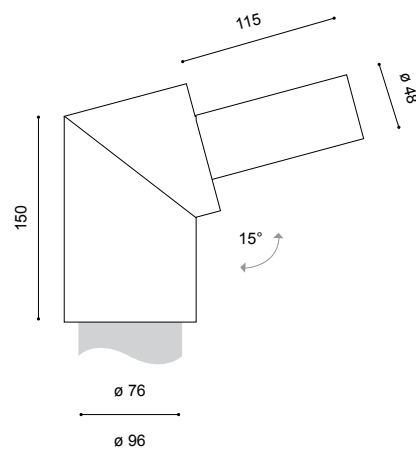

Aufsatzstück AS 76

Neigung: 15°
 Material: Aluminiumguss; pulverbeschichtet
 Farbe: RAL 7042, (verkehrsgrau A)
 Montage: zum Aufschrauben auf den Mast; zur Befestigung von Ansatzleuchte mit Zopf \varnothing 42mm bis \varnothing 48mm auf einen Mast als Aufsatzleuchte mit Zopf \varnothing 76mm
 Anwendungsbereiche: ASL 70 bzw. RWL 70

Produktname	kg	Bestellnummer
AS 76	0,9	9.924.0979.01

Technische Änderungen und Irrtümer vorbehalten. 06.2018