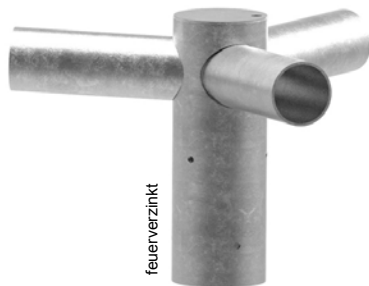

Dreifachausleger DMA 276150

Länge: 150mm
 Neigung: 2°
 Anordnung: 120°
 Ausleger: aus feuerverzinktem Stahl bzw. aus feuerverzinktem Stahl und pulverbeschichtet
 Farbe: RAL oder DB
 Montage: zum Aufsetzen auf einen Mast mit Mastzopf \varnothing 76mm; für Ansatzleuchten mit Zopf \varnothing 60mm; inkl. 6 Stück Madenschrauben
 Zubehör: Ösen, Haken – separat zu bestellen

Ausleger	kg	Bestellnummer
feuerverzinkter Stahl	3,9	9.925.0990.76
feuerverz. Stahl und pulverbeschichtet	4,0	9.925.0990.764

Technische Änderungen und Irrtümer vorbehalten. 06.2018