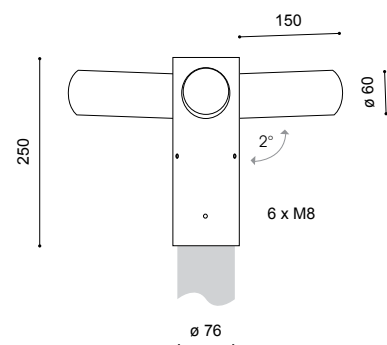

Dreifachausleger DMA 276150

Länge: 150mm
 Neigung: 2°
 Anordnung: 120°
 Ausleger: aus feuerverzinktem Stahl bzw. aus feuerverzinktem Stahl und pulverbeschichtet
 Farbe: RAL oder DB
 Montage: zum Aufsetzen auf einen Mast mit Mastzopf \varnothing 76mm; für Ansatzleuchten mit Zopf \varnothing 60mm; inkl. 6 Stück Madenschrauben
 Zubehör: Ösen, Haken – separat zu bestellen