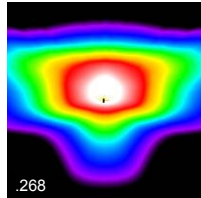

# Mastaufsatzleuchte EVA I DAWU LED 2.0

- empf. Masthöhe: 3,00m – 5,00m
- Beleuchtungsaufgabe: niedriger und mittlerer Lichtbedarf
- Leuchtmittel: inkl. 1 DAWU (2x8) LED Modul
- Farbtemperatur: 4.000K neutralweiß bzw. 3.000K warmweiß
- LED Betriebsgerät: inkl. elektronische Treiber (nicht dimmbar, ohne CLO); die Leistung kann via DIP-Schalter kundenseitig am Treiber eingestellt werden (4 Stufen)
- Lebensdauer der LED: bis 100.000 Stunden, 55.000 Stunden/ L80/ B10 für minimale Wartungskosten aufgrund exzellentem Wärmemanagements
- optisches System: gerichtetes Licht (multi layer) durch auswechselbare, alterungsbeständige Linsenoptik, diffus
- Lichtverteilung: symmetrisch (.058) bzw. eng- und breitstrahlend (.268 - Radwegoptik)
- Leuchtenkopf: inkl. Dach aus Aluminium, mit weißer Spezialbeschichtung an der Unterseite; Geräteträger aus korrosionsbeständigem Aluminiumguss; pulverbeschichtet
- Farbe: DB 703; andere RAL- oder DB-Farben ohne Mehrpreis auf Anfrage
- Abdeckung: Polyäthylen, satiniert, schlagfest
- Anschluss: komplett verdrahtet; mit Hilfe einer Steckkupplung unterhalb des Leuchtenkopfes
- Montage: für Mastzopf ø 60mm bzw. ø 76mm
- Zubehör: Kabel, Mast, Mastzubehör, Lichtschott zur rückseitigen Entblendung (Leuchte kann mit 4 Lichtschotts ausgestattet werden) – separat zu bestellen
- Anwendungsbereiche: Anlieger- und Sammelstraßen, Parkplätze, Schulen, Hotels, Firmengelände, Gehwege, Plätze, Parks

symmetrisch  
Höhe: 4,50m; Fläche: 30m x 30m

eng- und breitstrahlend  
Höhe: 4,50m; Fläche: 30m x 30m

**Bestückung** **kg** **Bestellnummer**

**symmetrisch**  
**für Mastzopf ø 60mm - 3.000K, 4 einstellbare Leistungsstufen:**