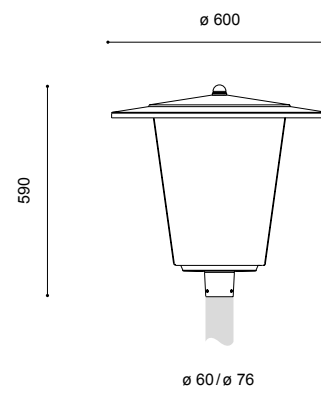

Schutzklasse II gegen Mehrpreis (Buchstabe "S" am Ende der Bestellnummer ergänzen)

Technische Änderungen und Irrtümer vorbehalten. 05.2022