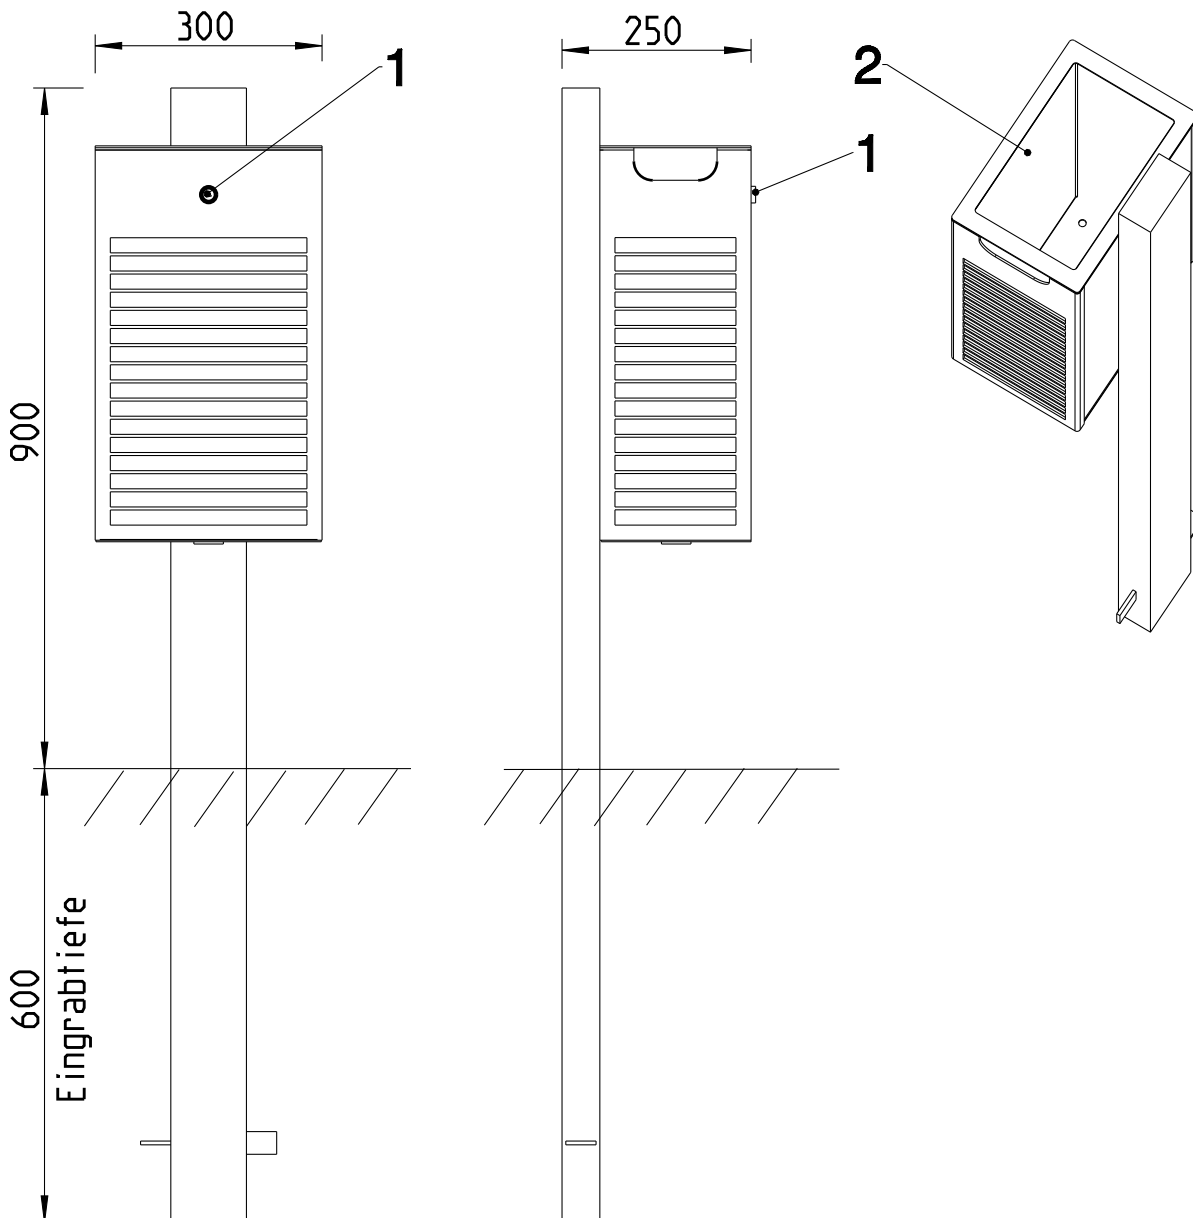

## Abfallbehälter Kora XIII/2

**LEIPZIGER  
LEUCHTEN**

Gewerbepark  
Leipzig-Nordost  
Heiterblickstr. 37  
04347 Leipzig  
Tel.: +49 (0)341/24 56 13 0  
Fax: +49 (0)341/24 56 13 99

Den Abfallbehälter 0.6m in den Boden einlassen und einbetonieren.

Entleeren:  
Verriegelung (1) mit Dreikantschlüssel M6 lösen Innenbehälter (2) nach oben herausnehmen und entleeren.