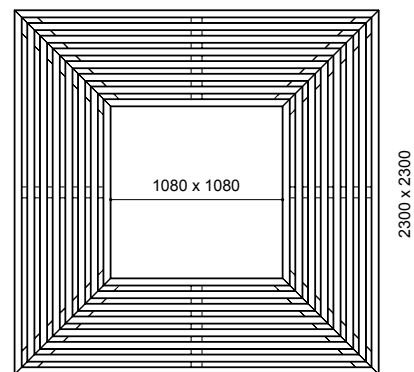

Baumbank  
**LASSE B IV**

- Maße: 2300mm x 2300mm x 420mm
- Sitzhöhe: 420mm
- Form: gefällige Holzlatten; Bankbeine aus starkem Doppel-T-Profil
- Lehne: ohne Rückenlehne
- Ausführung: Metallteile aus feuerverzinktem Stahl, pulverbeschichtet
- Farbe: DB 703; andere RAL- oder DB-Farben ohne Mehrpreis auf Anfrage
- Lattung: 32 Stück aus massivem Hartholz (Kambala), naturbelassen; hochkant je 50mm x 120mm
- Montage: mit Erdstück zum Einsetzen in das Erdreich
- Anwendungsbereiche: Promenaden, Parkanlagen, Boulevards, Schulen, Seniorenresidenzen, Terrassen, Hotels, Werksgelände, Wege, Plätze, Fußgängerzonen, Kirchen, Friedhöfe