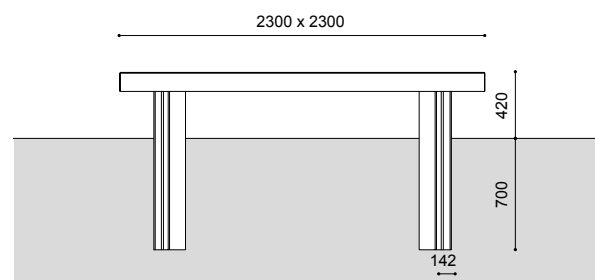

Baumbank  
**LASSE B IV**

- Maße: 2300mm x 2300mm x 420mm
- Sitzhöhe: 420mm
- Form: gefällige Holzlatten; Bankbeine aus starkem Doppel-T-Profil
- Lehne: ohne Rückenlehne
- Ausführung: Metallteile aus feuerverzinktem Stahl, pulverbeschichtet
- Farbe: DB 703; andere RAL- oder DB-Farben ohne Mehrpreis auf Anfrage
- Lattung: 32 Stück aus massivem Hartholz (Kambala), naturbelassen; hochkant je 50mm x 120mm
- Montage: mit Erdstück zum Einsetzen in das Erdreich
- Anwendungsbereiche: Promenaden, Parkanlagen, Boulevards, Schulen, Seniorenresidenzen, Terrassen, Hotels, Werksgelände, Wege, Plätze, Fußgängerzonen, Kirchen, Friedhöfe

Produkt	kg	Bestellnummer
mit Erdstück	280,0	9.997.0025.00

Technische Änderungen und Irrtümer vorbehalten. 05.2022