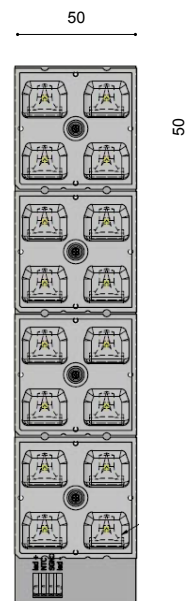

Linsenset für DA LED Boards

Linsenset, 4-teilig, DA 2x8 - 028

Maße: 50mmx50mm
 Material: PMMA
 Farbe: klar
 Lichtverteilung: asymmetrisch breitstrahlend
 Optik: 028 - Straßenoptik
 Montage: 4-teilig, aufsetzen auf das LED Board DA 2x8

Produktname	kg	Bestellnummer
Linsenset DA 2x8-028	0,01	2.914.8301.17-028

Technische Änderungen und Irrtümer vorbehalten. 04.2020