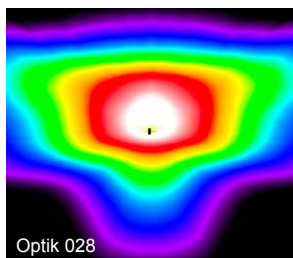

Linsenset für DA LED Boards

Linsenset, 4-teilig, DA 2x8 - 028

Maße: 50mmx50mm
 Material: PMMA
 Farbe: klar
 Lichtverteilung: asymmetrisch breitstrahlend
 Optik: 028 - Straßenoptik
 Montage: 4-teilig, aufsetzen auf das LED Board DA 2x8