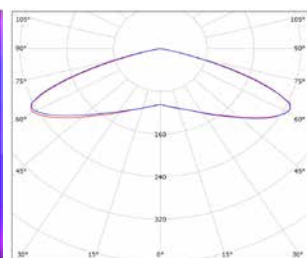

Linsenset für DA LED Boards

Linsenset, 4-teilig, DA 2x8 - 058

Maße: 50mmx50mm
 Material: PMMA
 Farbe: klar
 Lichtverteilung: symmetrisch
 Optik: 058 - Flächenoptik
 Montage: 4-teilig, aufsetzen auf das LED Board DA 2x8

Produktname	kg	Bestellnummer
Linsenset DA 2x8-058	0,01	2.914.8301.17-058

Technische Änderungen und Irrtümer vorbehalten. 01.2020