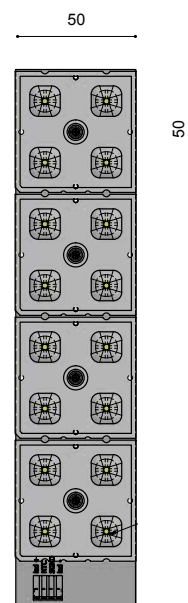

Linsenset für DA LED Boards

Linsenset, 4-teilig, DA 2x8 - 058

Maße: 50mmx50mm
 Material: PMMA
 Farbe: klar
 Lichtverteilung: symmetrisch
 Optik: 058 - Flächenoptik
 Montage: 4-teilig, aufsetzen auf das LED Board DA 2x8

Produktname	kg	Bestellnummer
Linsenset DA 2x8-058	0,01	2.914.8301.17-058

Technische Änderungen und Irrtümer vorbehalten. 01.2020