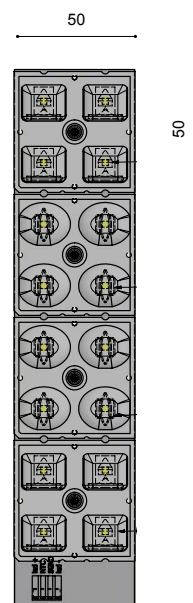

Linsenset für DA LED Boards

Linsenset, 4-teilig, DA 2x8 - 088

Maße: 50mmx50mm
 Material: PMMA
 Farbe: klar
 Lichtverteilung: breitstrahlend
 Optik: 088 - Straßenoptik
 Montage: 4-teilig, aufsetzen auf das LED Board DA 2x8

Produktname	kg	Bestellnummer
Linsenset DA 2x8-088	0,01	2.914.8301.17-088

Technische Änderungen und Irrtümer vorbehalten. 01.2020