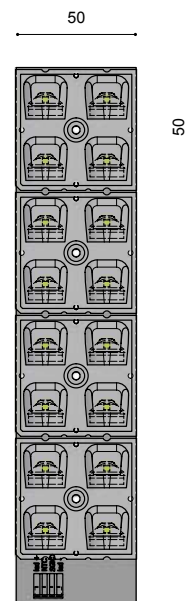

# Linsenset, 4-teilig, DA 2x8 - 138

Maße: 50mmx50mm  
 Material: PMMA  
 Farbe: klar  
 Lichtverteilung: asymmetrisch tiefbreitstrahlend  
 Optik: 138 - Straßenoptik  
 Montage: 4-teilig, aufsetzen auf das LED Board DA 2x8