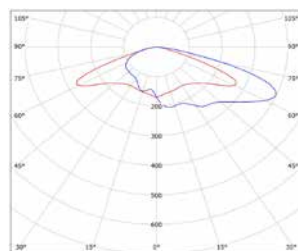

# Linsenset, 4-teilig, DA 2x8 - 138

Maße: 50mmx50mm  
 Material: PMMA  
 Farbe: klar  
 Lichtverteilung: asymmetrisch tiefbreitstrahlend  
 Optik: 138 - Straßenoptik  
 Montage: 4-teilig, aufsetzen auf das LED Board DA 2x8