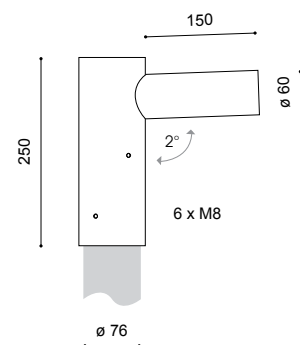

Einfachausleger MA 276150

Länge: 150mm
 Neigung: 2°
 Ausleger: aus feuerverzinktem Stahl bzw. aus feuerverzinktem Stahl und pulverbeschichtet
 Farbe: RAL oder DB
 Montage: zum Aufsetzen auf einen Mast mit Mastzopf \varnothing 76mm; für Ansatzleuchten mit Zopf \varnothing 60mm; inkl. 6 Stück Madenschrauben
 Zubehör: Ösen, Haken – separat zu bestellen