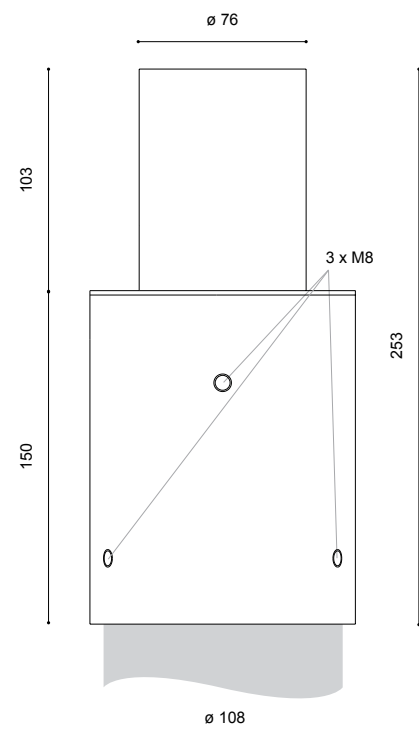

Reduzierstück RS 108/76

Material:

Farbe:

Montage:

Zubehör:

aus feuerverzinktem Stahl bzw. aus feuerverzinktem Stahl und pulverbeschichtet

RAL oder DB

zum Aufsetzen auf einen Mast mit Mastzopf \varnothing 108mm; für Aufsatzleuchten mit Zopf \varnothing 76mm inkl. 3 Stück Madenschrauben zur Befestigung auf einen Mast