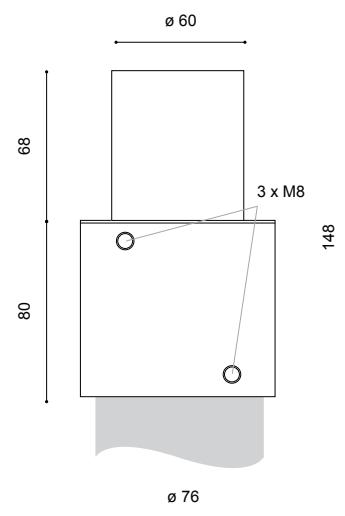

Reduzierstück RS 76/60

Material:

Farbe:

Montage:

Zubehör:

aus feuerverzinktem Stahl bzw. aus feuerverzinktem Stahl und pulverbeschichtet

RAL oder DB

zum Aufsetzen auf einen Mast mit Mastzopf \varnothing 76mm; für Aufsatzleuchten mit Zopf \varnothing 60mm

inkl. 3 Stück Madenschrauben zur Befestigung auf einen Mast

Produkt	kg	Bestellnummer
feuerverzinkter Stahl	1,1	9.950.0991.07-56
feuerverz. Stahl, pulverbeschichtet	1,2	9.950.0991.07

Technische Änderungen und Irrtümer vorbehalten. 06.2018