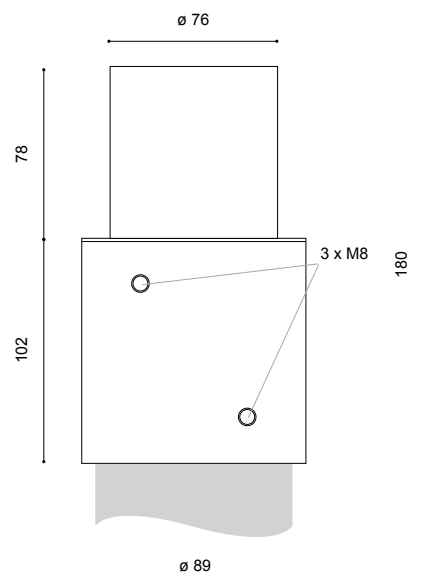

Produkt	kg	Bestellnummer
feuerverzinkter Stahl	1,4	9.950.0987.56
feuerverz. Stahl, pulverbeschichtet	1,5	9.950.0987.00

Technische Änderungen und Irrtümer vorbehalten. 06.2018