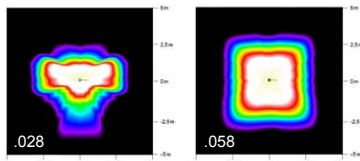

Pollerleuchte

STELLA P XXIII/800 DAWU LED 2.1

- Gesamthöhe: 800mm (andere Höhen auf Anfrage)
- Beleuchtungsaufgabe: niedriger Lichtbedarf
- Leuchtmittel: inkl. 1 DAWU (2x4) LED Modul, leicht auswechselbar
- Farbtemperatur: 3.000K warmweiß oder 4.000K neutralweiß
- LED Betriebsgerät: elektronischer Treiber, ON/OFF; Leistung kann 8Stufen via DIP-Schalter kundenseitig am Treiber eingestellt werden
- Lebensdauer der LED: 65.000 Stunden/ L100/ B10; 100.000 Stunden/ L90 /B10 für minimale Wartungskosten aufgrund exzellentem Wärmemanagements
- optisches System: gerichtetes Licht (multi layer) durch auswechselbare, alterungsbeständige Linsenoptik
- Lichtverteilung: asymmetrisch breitstrahlend
- Leuchtenkopf: mit Kappe aus Aluminium; pulverbeschichtet
- Leuchtenkörper: zylindrisches Standrohr aus Aluminium; pulverbeschichtet
- Farbe: DB 703; andere RAL- oder DB-Farben ohne Mehrpreis auf Anfrage
- Abdeckung: PMMA RESIST, klar, schlagzäh
- Anschluss: inkl. Kabelübergangskasten mit freien Leitungsenden bis zum Kabelübergangskasten für max. 2 Erdkabel bis 5x16mm²/ 3 Erdkabel bis 5x10mm²
- Montage: mit Flanschplatte zum Aufschrauben auf bauseitigem Betonfundament oder auf zusätzlichem Eingrabstück
- Zubehör: Eingrabstück mit Schrauben, Zierring – separat zu bestellen
- Anwendungsbereiche: für Promenaden, Parkanlagen, Boulevards, Schulen, Altenheime, Hotels, Firmengelände, Gehwege, Plätze, Shoppingcenter, Fußgängerzonen

asymmetrisch breitstrahlend
Höhe: 350mm;
Fläche: 10m x 10m

symmetrisch
Höhe: 350mm;
Fläche: 10m x 10m

Bestückung **kg Bestellnummer**

asymmetrisch breitstrahlend

3.000K, 8 einstellbare Leistungsstufen:

| | |
|--------------------|--------------------|
| 3,5W/600lm/150mA* | 4,5W/780lm/200mA |
| 5,5W/950lm/250mA | 6,5W/1.100lm/300mA |
| 7,5W/1.300lm/350mA | 9W/1.450lm/400mA |
| 10W/1.600lm/450mA | 11W/1.750lm/500mA |