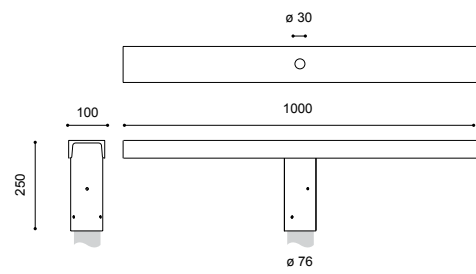

## Mastaufsatz

**Traverse 1000/76**

Leuchten Empfehlung: für 2 Flächenleuchten

Ausladung: 1000mm

Material: aus feuerverzinktem Stahl; Gestell aus Flachstahl

Lieferung: in einem Stück

Montage: zum Aufsetzen auf einen Mast mit Mastzopf  $\varnothing$  76mm; Bohrungen zur Befestigung der Leuchten und Kabeleinführungen sind bauseits vorzusehen

Zubehör: Befestigungsmaterial nicht im Lieferumfang enthalten

Produkt	kg	Bestellnummer
<b>Traverse 1000/76</b>	12,5	9.908.0003.56-76

Technische Änderungen und Irrtümer vorbehalten. 05.2020