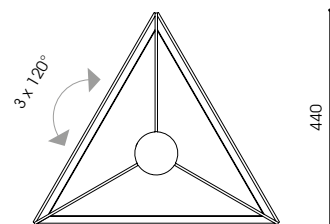

## Mastaufsatz Traverse 3-fach, 120°

- Leuchten Empfehlung: für 3 Flächenleuchten  
 Material: aus feuerverzinktem Stahl; Gestell aus Flachstahl in Dreieckform  
 Seitenlänge: 0,59m  
 Lieferung: in einem Stück  
 Montage: mittige Mastaufsatzbefestigung mit Abrutschsicherung (6 x M8), für Mastzopf  $\varnothing$  76mm; ohne Bohrungen im Flachstahl, kundenseitige Bohrung der Befestigungslöcher je nach eingesetztem Leuchtentyp  
 Zubehör: Kabel, Leuchtenkopf, Mast – separat zu bestellen