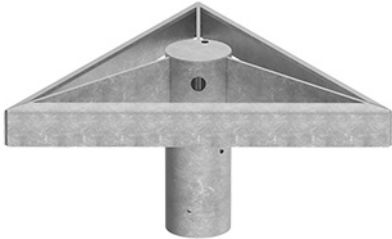

## Mastaufsatz Traverse 3-fach, 120°

- Leuchten Empfehlung: für 3 Flächenleuchten  
 Material: aus feuerverzinktem Stahl; Gestell aus Flachstahl in Dreieckform  
 Seitenlänge: 0,59m  
 Lieferung: in einem Stück  
 Montage: mittige Mastaufsatzbefestigung mit Abrutschsicherung (6 x M8), für Mastzopf  $\varnothing$  76mm; ohne Bohrungen im Flachstahl, kundenseitige Bohrung der Befestigungslöcher je nach eingesetztem Leuchtentyp  
 Zubehör: Kabel, Leuchtenkopf, Mast – separat zu bestellen

| Produkt         | kg  | Bestellnummer    |
|-----------------|-----|------------------|
| Traverse 3-fach | 8,0 | 9.908.0993.56-76 |

Technische Änderungen und Irrtümer vorbehalten. 07.2019