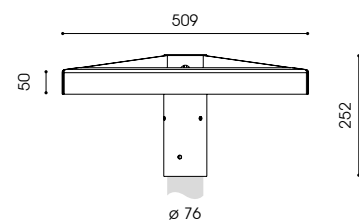

## Mastaufsatz Traverse 3-fach, 120°

- Leuchten Empfehlung: für 3 Flächenleuchten  
 Material: aus feuerverzinktem Stahl; Gestell aus Flachstahl in Dreieckform  
 Seitenlänge: 0,59m  
 Lieferung: in einem Stück  
 Montage: mittige Mastaufsatzbefestigung mit Abrutschsicherung (6 x M8), für Mastzopf  $\varnothing$  76mm; ohne Bohrungen im Flachstahl, kundenseitige Bohrung der Befestigungslöcher je nach eingesetztem Leuchtentyp  
 Zubehör: Kabel, Leuchtenkopf, Mast – separat zu bestellen

| Produkt         | kg  | Bestellnummer    |
|-----------------|-----|------------------|
| Traverse 3-fach | 8,0 | 9.908.0993.56-76 |

Technische Änderungen und Irrtümer vorbehalten. 07.2019