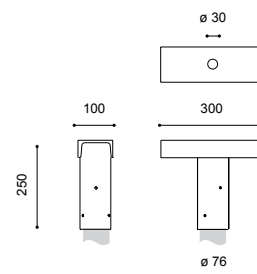

Mastaufsatz Traverse 300/76

Leuchten Empfehlung: für 2 Flächenleuchten
Ausladung: 300mm
Material: aus feuerverzinktem Stahl; Gestell aus Flachstahl
Lieferung: in einem Stück
Montage: zum Aufsetzen auf einen Mast mit Mastzopf \varnothing 76mm; Bohrungen zur Befestigung der Leuchten und Kabeleinführungen sind bauseits vorzusehen
Zubehör: Befestigungsmaterial nicht im Lieferumfang enthalten

Produkt	kg	Bestellnummer
Traverse 300/76	5,1	9.908.0001.56-76

Technische Änderungen und Irrtümer vorbehalten. 05.2020