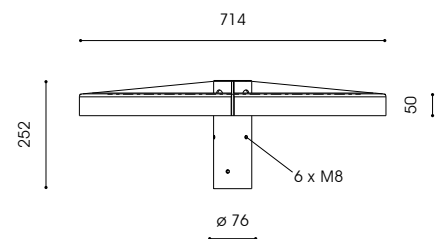

Mastaufsatz

Traverse

4-fach, 90°

Leuchten Empfehlung: für 4 Flächenleuchten
 Material: aus feuerverzinktem Stahl; Gestell aus Flachstahl in Viereckform
 Seitenlänge: 0,50m
 Lieferung: in einem Stück
 Montage: mittige Mastaufsatzbefestigung mit Abrutschsicherung (6 x M8), für Mastzopf \varnothing 76mm; ohne Bohrungen im Flachstahl, kundenseitige Bohrung der Befestigungslöcher je nach eingesetztem Leuchtentyp
 Zubehör: Kabel, Leuchtenkopf, Mast – separat zu bestellen

Produkt	kg	Bestellnummer
Traverse 4-fach	10,6	9.908.0994.56-76

Technische Änderungen und Irrtümer vorbehalten. 11.2016