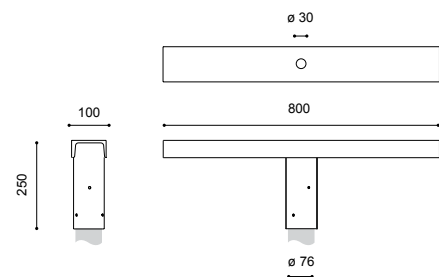

## Mastaufsatz

**Traverse 800/76**

Leuchten Empfehlung: für 2 Flächenleuchten

Ausladung: 800mm

Material: aus feuerverzinktem Stahl; Gestell aus Flachstahl

Lieferung: in einem Stück

Montage: zum Aufsetzen auf einen Mast mit Mastzopf  $\varnothing$  76mm; Bohrungen zur Befestigung der Leuchten und Kabeleinführungen sind bauseits vorzusehen

Zubehör: Befestigungsmaterial nicht im Lieferumfang enthalten

Produkt	kg	Bestellnummer
Traverse 800/76	10,4	9.908.0002.56-76

Technische Änderungen und Irrtümer vorbehalten. 05.2020