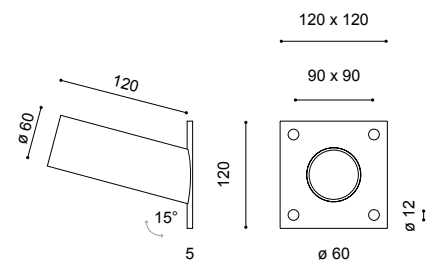

Wandausleger  
**WA 71-15**  
**WA 714-15**

feuerverzinkt

pulverbeschichtet

Länge: 150mm (andere Längen auf Anfrage)  
 Neigung: 15°  
 Ausleger: inkl. Wandschild; aus feuerverzinktem Stahl bzw. aus feuerverzinktem Stahl und pulverbeschichtet RAL oder DB  
 Farbe:  
 Montage: zum Anschrauben an die Wand; für Ansatzleuchte mit Zopf  $\varnothing$  60mm  
 Zubehör: Wandbefestigungsmaterial – separat zu bestellen  
 Anwendungsbereiche: zur Befestigung von verschiedenen technischen Leuchten