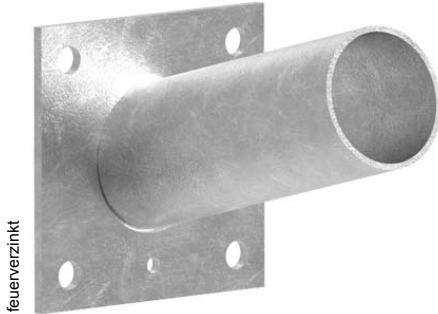

Wandausleger  
**WA 71-15**  
**WA 714-15**

feuerverzinkt

pulverbeschichtet

Länge: 150mm (andere Längen auf Anfrage)  
 Neigung: 15°  
 Ausleger: inkl. Wandschild; aus feuerverzinktem Stahl bzw. aus feuerverzinktem Stahl und pulverbeschichtet RAL oder DB  
 Farbe:  
 Montage: zum Anschrauben an die Wand; für Ansatzleuchte mit Zopf  $\varnothing$  60mm  
 Zubehör: Wandbefestigungsmaterial – separat zu bestellen  
 Anwendungsbereiche: zur Befestigung von verschiedenen technischen Leuchten

Produktname	kg	Bestellnummer
<b>WA 71-15</b> feuerverzinkter Stahl	2,0	9.982.0009.71
<b>WA 714-15</b> feuerverz. Stahl, pulverbeschichtet	2,0	9.982.0009.714

Technische Änderungen und Irrtümer vorbehalten. 05.2020