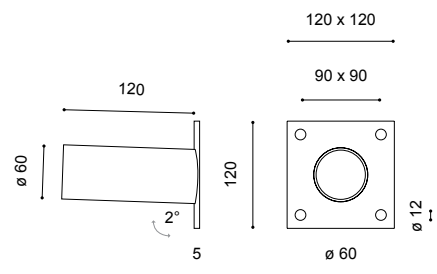

Wandausleger

**WA 71-2**

**WA 714-2**

feuerverzinkt

pulverbeschichtet

- Länge: 150mm (andere Längen auf Anfrage)
- Neigung: 2°
- Ausleger: inkl. Wandschild; aus feuerverzinktem Stahl bzw. aus feuerverzinktem Stahl und pulverbeschichtet RAL oder DB
- Farbe:
- Montage: zum Anschrauben an die Wand; für Ansatzleuchte mit Zopf  $\varnothing$  60mm
- Zubehör: Wandbefestigungsmaterial – separat zu bestellen
- Anwendungsbereiche: zur Befestigung von verschiedenen technischen Leuchten