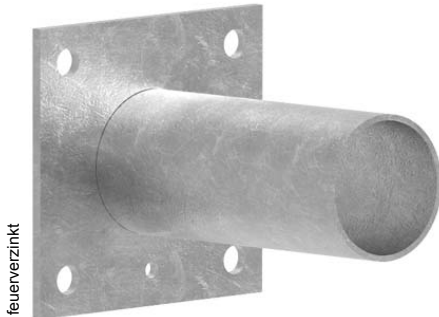

Wandausleger

**WA 71-2**

**WA 714-2**

feuerverzinkt

pulverbeschichtet

- Länge: 150mm (andere Längen auf Anfrage)
- Neigung: 2°
- Ausleger: inkl. Wandschild; aus feuerverzinktem Stahl bzw. aus feuerverzinktem Stahl und pulverbeschichtet RAL oder DB
- Farbe:
- Montage: zum Anschrauben an die Wand; für Ansatzleuchte mit Zopf  $\varnothing$  60mm
- Zubehör: Wandbefestigungsmaterial – separat zu bestellen
- Anwendungsbereiche: zur Befestigung von verschiedenen technischen Leuchten

Produktname	kg	Bestellnummer
<b>WA 71-2</b> feuerverzinkter Stahl	2,0	9.982.0015.71
<b>WA 714-2</b> feuerverz. Stahl, pulverbeschichtet	2,0	9.982.0015.714

Technische Änderungen und Irrtümer vorbehalten. 06.2018