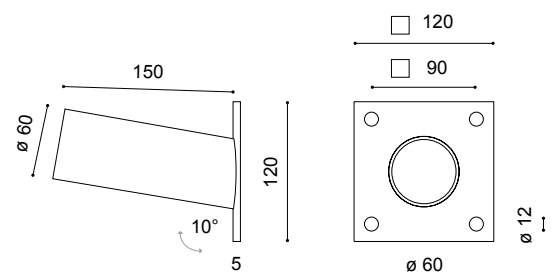

Wandausleger WA 714-10

Länge:	150mm (andere Längen auf Anfrage)
Neigung:	10°
Ausleger:	inkl. Wandschild; aus feuerverzinktem Stahl und pulverbeschichtet
Farbe:	RAL oder DB
Montage:	zum Anschrauben an die Wand; für Ansatzleuchte mit Zopf \varnothing 60mm
Zubehör:	Wandbefestigungsmaterial – separat zu bestellen
Anwendungsbereiche:	zur Befestigung von verschiedenen technischen Leuchten