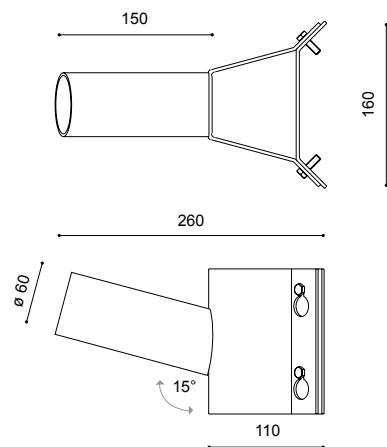

Wand- und Eckausleger

WEA 60-15

WEA 604-15

Länge: 150mm
 Neigung: 15°
 Material: aus feuerverzinktem Stahl bzw. aus feuerverzinktem Stahl und pulverbeschichtet
 Farbe: RAL oder DB
 Montage: inkl. Eckwandschild zum Anschrauben an die Wand bzw. Wandecke; für Aufsatzleuchte mit Zopf ø 60mm
 Zubehör: Wandbefestigungsmaterial – separat zu bestellen