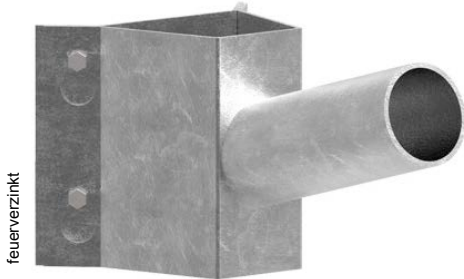

Wand- und Eckausleger

WEA 60-15

WEA 604-15

Länge: 150mm
 Neigung: 15°
 Material: aus feuerverzinktem Stahl bzw. aus feuerverzinktem Stahl und pulverbeschichtet
 Farbe: RAL oder DB
 Montage: inkl. Eckwandschild zum Anschrauben an die Wand bzw. Wandecke; für Aufsatzleuchte mit Zopf ø 60mm
 Zubehör: Wandbefestigungsmaterial – separat zu bestellen

Produkt	kg	Bestellnummer
WEA 60-15 feuerverzinkter Stahl	2,0	9.982.0009.60
WEA 604-15 feuerverz. Stahl, pulverbeschichtet	2,1	9.982.0009.604

Technische Änderungen und Irrtümer vorbehalten. 06.2018