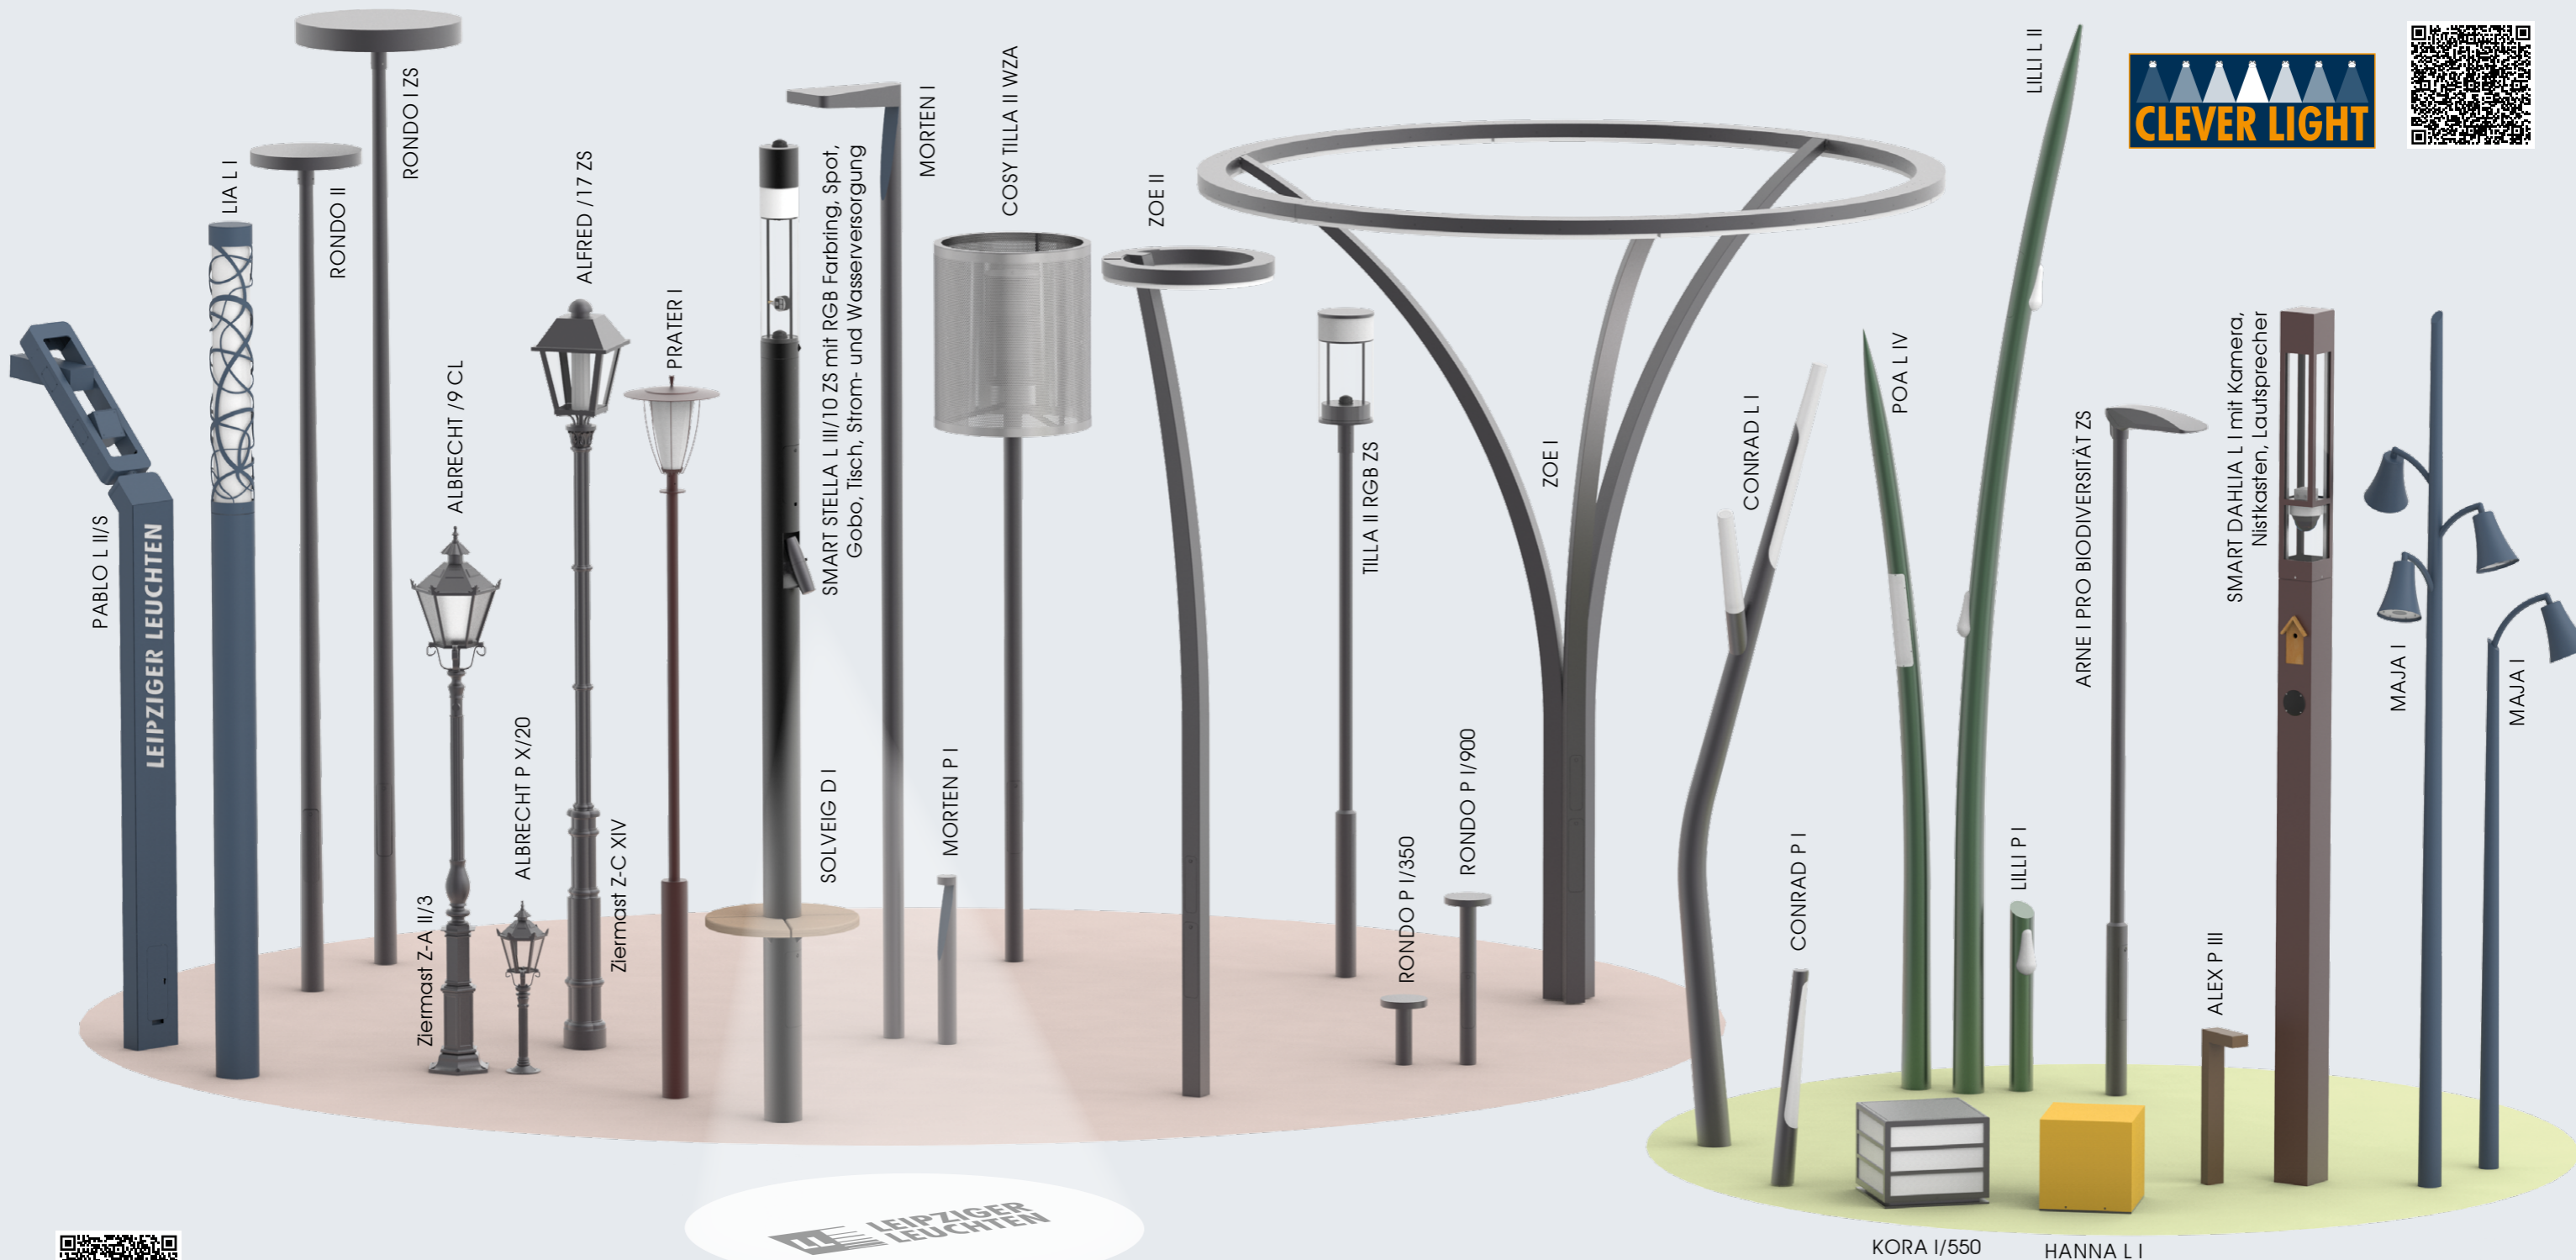

LICHT IST LEBEN !

**LEIPZIGER
LEUCHTEN**

MESSEFLYER M30.1

++ individuell · intelligent · innovativ ++

++ ökologisch ++

++ sicher ++